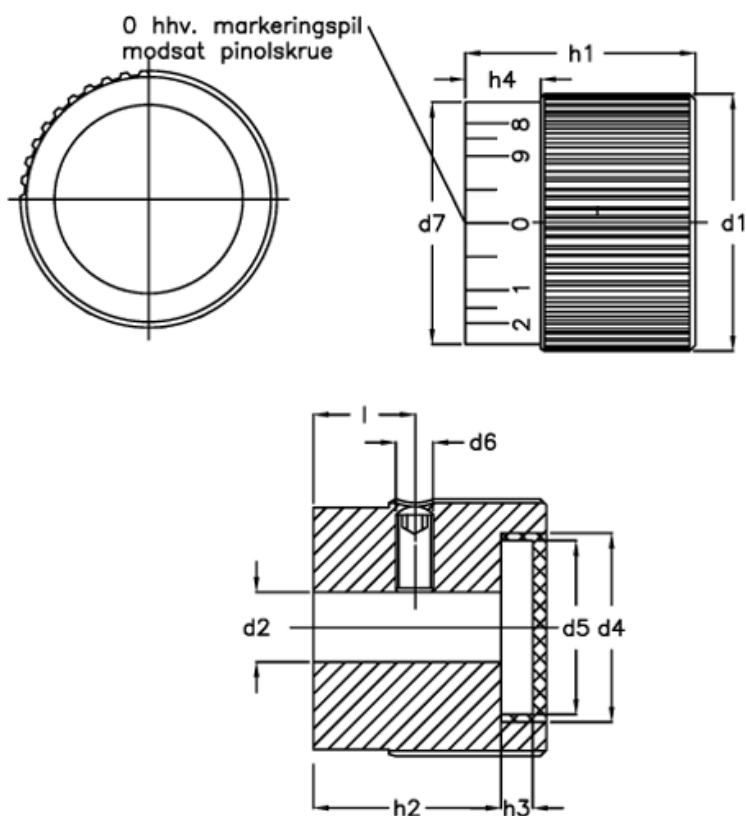

Article number: 20628138

Description: E+G Control knob
GN 726.1-22-B5-B-1

Measures

d1 = 22	h3 = 4.3
d2 = B5	h4 = 8
d4 = 16	l = 12.5
d5 = 14	
d6 = M4	
d7 = 20	
h1 = 22	
h2 = 16	